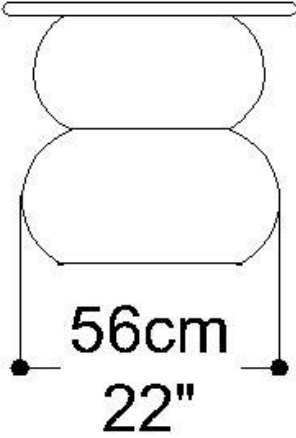

MESA LATERAL
REENCONTRO

BRETON

POR
LUISA MOYSÉS

MESA LATERAL
REENCONTRO

BRETON

Mesa lateral

MESA LATERAL
REENCONTRO

BRETON

Diferenciais:

- Podem ser escolhidos revestimentos distintos, a base pode ser vendida para o uso de outros tampos, medidas especiais disponíveis.

MESA LATERAL
REENCONTRO

BRETON

 Base tramada com corda de buriti. Estrutura em alumínio. Tampo em materiais distintos. Medidas especiais disponíveis.