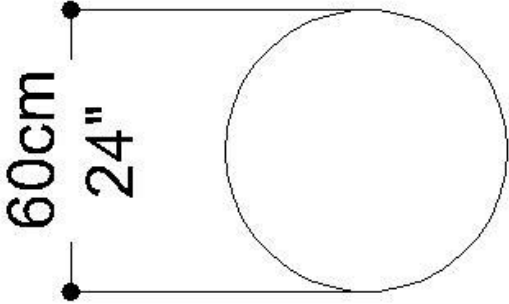

MESA LATERAL
REENCONTRO

BRETON

POR
LUISA MOYSÉS

MESA LATERAL
REENCONTRO

BRETON

Mesa lateral

MESA LATERAL
REENCONTRO

BRETON

Diferenciais:

- Podem ser escolhidos revestimentos distintos, a base pode ser vendida para o uso de outros tampos, medidas especiais disponíveis.

MESA LATERAL
REENCONTRO

BRETON

 Base tramada com corda de buriti. Estrutura em alumínio. Tampo em materiais distintos. Medidas especiais disponíveis.