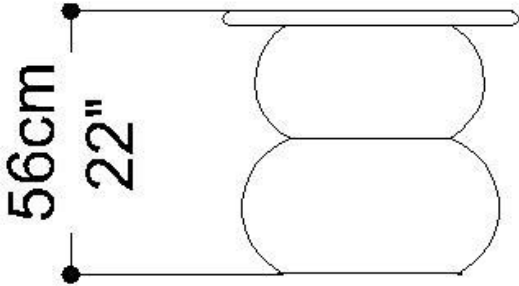

MESA LATERAL
REENCONTRO

BRETON

POR
LUISA MOYSÉS

MESA LATERAL
REENCONTRO

BRETON

Mesa lateral

MESA LATERAL
REENCONTRO

BRETON

Diferenciais:

- Podem ser escolhidos revestimentos distintos, a base pode ser vendida para o uso de outros tampos, medidas especiais disponíveis.

MESA LATERAL
REENCONTRO

BRETON

 Base tramada com corda de buriti. Estrutura em alumínio. Tampo em materiais distintos. Medidas especiais disponíveis.